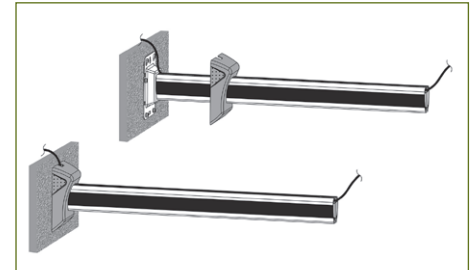

## Besonderheiten

- Bis 16 kg belastbar
- Kabelmanagement
- Projektor auf Schiene verschiebbar

<b>Material</b>	Aluminium, Stahl
<b>Farbe</b>	Schwarz
<b>Installation</b>	Wand
<b>Belastung</b>	max. 16 kg
<b>Armeinstellung</b>	180 mm - 400 mm
<b>Neigbar</b>	-20° ~ +20°
<b>Drehbar</b>	+ - 15°
<b>Schwenkbar</b>	+ - 15°
<b>Halterlänge</b>	min. 225 mm - max. 750 mm
<b>EAN</b>	6956745155380