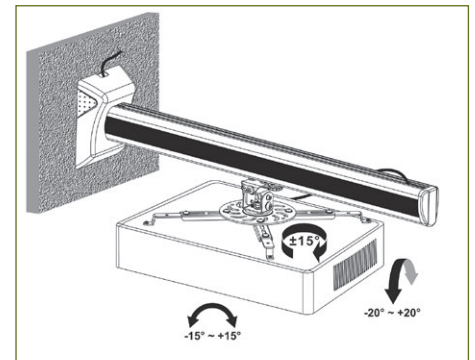

## Besonderheiten

- Bis 16 kg belastbar
- Kabelmanagement
- Projektor auf Schiene verschiebbar

<b>Material</b>	Aluminium, Stahl
<b>Farbe</b>	Schwarz
<b>Installation</b>	Wand
<b>Belastung</b>	max. 16 kg
<b>Armeinstellung</b>	180 mm - 400 mm
<b>Neigbar</b>	-20° ~ +20°
<b>Drehbar</b>	+ - 15°
<b>Schwenkbar</b>	+ - 15°
<b>Halterlänge</b>	min. 225 mm - max. 750 mm
<b>EAN</b>	6956745155380