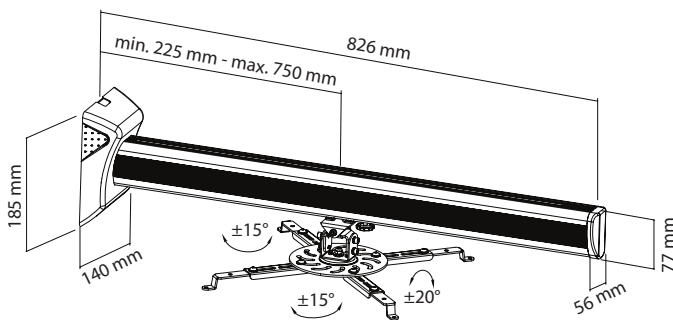

## Besonderheiten

- Bis 16 kg belastbar
- Kabelmanagement
- Projektor auf Schiene verschiebbar

<b>Material</b>	Aluminium, Stahl
<b>Farbe</b>	Schwarz
<b>Installation</b>	Wand
<b>Belastung</b>	max. 16 kg
<b>Armeinstellung</b>	180 mm - 400 mm
<b>Neigbar</b>	-20° ~ +20°
<b>Drehbar</b>	+ - 15°
<b>Schwenkbar</b>	+ - 15°
<b>Halterlänge</b>	min. 225 mm - max. 750 mm
<b>EAN</b>	6956745155380