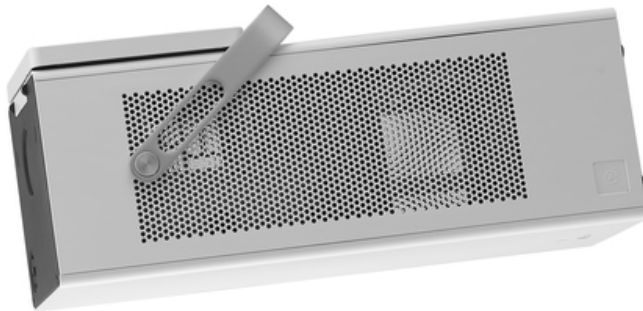

reddot award 2018
best of the best

LASER
20000 hours

HDR for PC

UHD 4K
3840 x 2160

PICTURE BY
DLP
TEXAS INSTRUMENTS

2500 Lumens

1.2X Zoom

Up to 150"

Magic
Remote

webOS 3.5

Bluetooth

7W+7W
Stereo

File
Viewer

Screen
Share

USB
Plug & Play

Auto
Keystone

Bracket
Ready

Presto so heißt der neue CineBeam Laser 4K Projektor der sich vor allem durch seine smarte Magic Remote Bedienung auszeichnet, die speziell für die einfache Nutzung der Smart TV Inhalte entwickelt wurde. So wird die Nutzung von Maxdome, Netflix, Youtube & Co. auf dem Projektor spielend leicht. Mit LAN & WLAN ist der Projektor in Sekundenschnelle am Netz und versorgt die Smart TV Apps mit Daten, dazu stellt er alle freigegebenen Dateien aus dem Heimnetzwerk proaktiv auf der SmartShare-Oberfläche (WebOS 3.5) zur Verfügung oder spiegeln sie einfach Ihre Smartphone Inhalte.

Highlights

- 4K Laser Projektor (8,3Mio Pixel) mit HDR10 in extravaganter prämiertem Design - nicht nur zur Festinstallation
- Hohe Helligkeit von max. 2500 Lumen und hoher Kontrast von 150.000:1, sowie HDR10 Unterstützung für ein immersives Kinoerlebnis
- Projektionsdiagonale von 30"-150" (76,2 cm-381 cm)
- Optischer Zoom (1.2x) zur flexiblen Platzierung im Raum, zusätzlicher automatischer vertikaler Trapezkorrektur zur Anpassung der Verzerrungen bei vertikal schrägen Projektionswinkeln
- Magic Remote Control + SmartTV Funktionen: Die intuitive Magic Remote-Fernbedienung bietet Ihnen maximalen Bedienkomfort und lässt sie spielend leicht durch SmartTV-Apps wie Mediatheken und Streamingdienste navigieren. Einfach einzigartig!
- Integrierter Stereo-Lautsprecher 2 x 7 W
- Unterstützung von Dolby Audio und dts-HD
- USB-Schnittstellen zur Wiedergabe von DivX, MP3, JPEG und JPEG4 Formaten, zusätzliche Wiedergabe von Powerpoint oder Excel Dateien über USB ohne PC
- HDMI und HDMI ARC (Audio Return Canal) Eingang für Geräte mit SIMPLINK Unterstützung
- Niedrige Geräuschemission von <26 dBA im Eco Mode
- Nur in 11 Sekunden betriebsbereit, Aus in nur 4 Sekunden
- Komfortabler automatischer Kabeleinzug für das Netzkabel